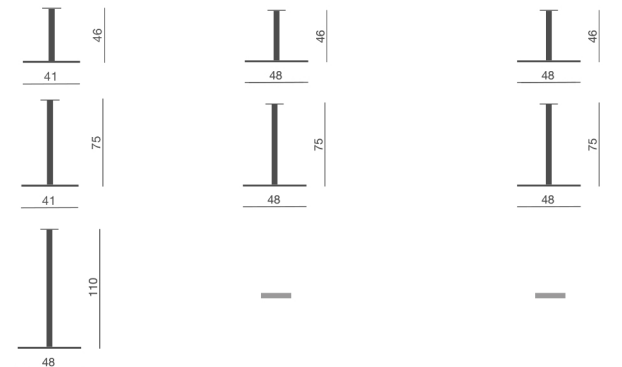

PIANI TAVOLO TONDI ROUND TABLE TOPS

BASI IN TONDINO - ROD STEEL BASES

PIANO TAVOLO QUADRO SQUARE TABLE TOP

PIANI TAVOLO TONDI ROUND TABLE TOPS

BASI TONDE - ROUND BASES

PIANO TAVOLO QUADRO SQUARE TABLE TOP