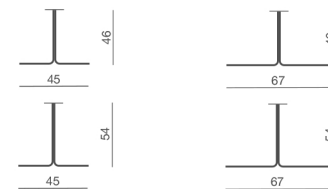

- Bianco/White
- Tortora/Dove-colour
- Giallo/Yellow
- Lava
- d. 60

- Bianco/White
- Tortora/Dove-colour
- Giallo/Yellow
- Lava
- d. 80

- Bianco/White
- Tortora/Dove-colour
- Giallo/Yellow
- Lava
- l. 70

PIANI TAVOLO TONDI ROUND TABLE TOPS

BASI IN TONDINO - ROD STEEL BASES

PIANO TAVOLO QUADRO SQUARE TABLE TOP

PIANI TAVOLO TONDI ROUND TABLE TOPS

BASI TONDE - ROUND BASES

PIANO TAVOLO QUADRO SQUARE TABLE TOP