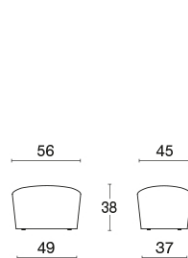

Giorgio Gurioli / 2023

Garanzia: 5 ANNI

Poltrona Lounge schienale alto

Ideale per uffici direzionali, aree lounge e casa. Internamente lo schienale è in poliuretano strutturale rigido, indeformabile con parte interna in poliuretano flessibile ignifugo schiumato a freddo e inserto cuscino in multistrato di legno. Il sedile è dotato di una piastra girevole oscillante in alluminio verniciata nera con leva per blocco oscillazione (1 posizione). Colonna girevole in acciaio verniciato. Base 4 razze in alluminio laccato nero con piedini nylon nero e feltrino per protezione pavimento. Insieme viene accompagnata dal suo pouf in pannello di multistrato di legno e poliuretano espanso, caratterizzato dalla cucitura centrale che richiama quella del poggiatesta della poltrona.

base 4 razze c/tilt (blocco 1 pos.)

pouf

struttura

polipropilene

base in alluminio verniciato nero

rivestimento

tessuto	ecopelle	ecopelle	tessuto	tessuto	tessuto	tessuto	tessuto	tessuto	tessuto	tessuto	pelle	pelle	pelle
Jet	Planet*	Cube	One	Mirage*	Era	lkon	Blazer	Gorgeous	Hestan	Wolin	Polo	Fiesta	Nuvola
15 colori	15 colori	15 colori	15 colori	15 colori	15 colori	14 colori	12 colori	15 colori	6 colori	9 colori	15 colori	9 colori	6 colori
Cat. F	Cat. F	Cat. G	Cat. G	Cat. G	Cat. S	Cat. Top	Cat. Extra	Cat. Extra	Cat. Extra	Cat. Extra	Cat. Fiesta		