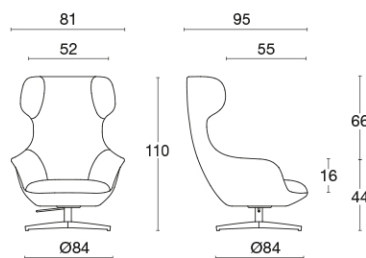

Giorgio Gurioli / 2023

Garanzia: 5 ANNI

Poltrona Lounge schienale alto

Ideale per uffici direzionali, aree lounge e casa. Internamente lo schienale è in poliuretano strutturale rigido, indeformabile con parte interna in poliuretano flessibile ignifugo schiumato a freddo e inserto cuscino in multistrato di legno. Il sedile è dotato di una piastra girevole oscillante in alluminio verniciata nera con leva per blocco oscillazione (1 posizione). Colonna girevole in acciaio verniciato. Base 4 razze in alluminio laccato nero con piedini nylon nero e feltrino per protezione pavimento. Insieme viene accompagnata dal suo pouf in pannello di multistrato di legno e poliuretano espanso, caratterizzato dalla cucitura centrale che richiama quella del poggiatesta della poltrona.

base 4 razze c/tilt (blocco 1 pos.)

pouf

struttura

polipropilene

base in alluminio verniciato nero

rivestimento

tessuto	ecopelle	ecopelle	tessuto	tessuto	tessuto	tessuto	tessuto	tessuto	tessuto	tessuto	pelle	pelle	pelle
Jet	Planet*	Cube	One	Mirage*	Era	lkon	Blazer	Gorgeous	Hestan	Wolin	Polo	Fiesta	Nuvola
15 colori	15 colori	15 colori	15 colori	15 colori	15 colori	14 colori	12 colori	15 colori	6 colori	9 colori	15 colori	9 colori	6 colori
Cat. F	Cat. F	Cat. G	Cat. G	Cat. G	Cat. S	Cat. Top	Cat. Extra	Cat. Extra	Cat. Extra	Cat. Extra	Cat. Fiesta		