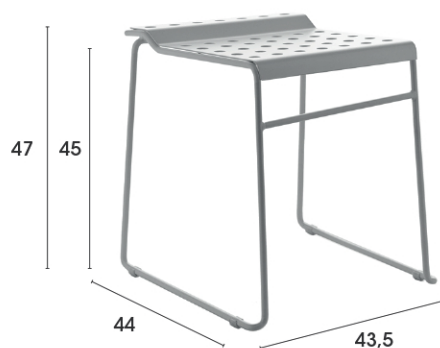

"42" Stool Low

STRUTTURA
FRAME

SEDUTA
SITTING

indoor	IRON	EXI - Extrema Ikon
extreme outdoor	IRON	NAKED

Prodotto

Imballo

Sgabello in tondino di acciaio verniciato a polveri.
Stool in Rod steel powder coated.

Colori e finiture personalizzabili su richiesta e salvo approvazione.
Colors and finishes on request and subject to approval.