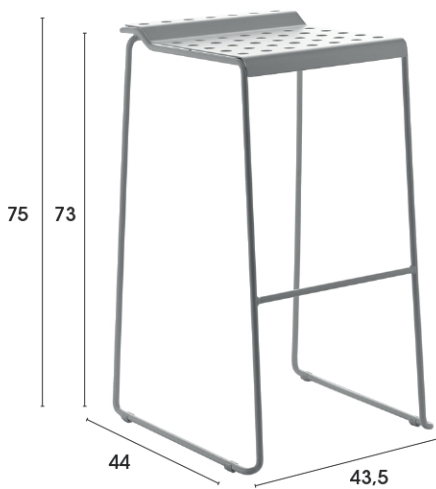

"42" Stool High

STRUTTURA FRAME

SEDUTA SITTING

indoor	IRON	EXI - Extrema Ikon
extreme outdoor	IRON	NAKED

Prodotto

Imballo

Sgabello in tondino di acciaio verniciato a polveri.
Stool in Rod steel powder coated.