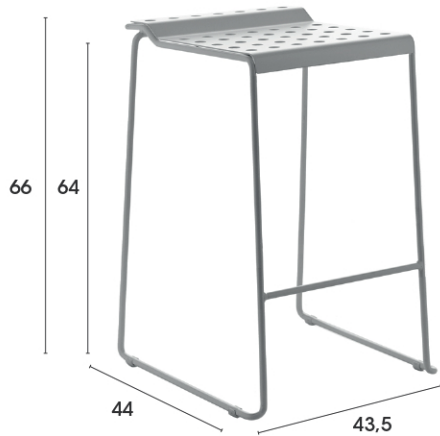

* Disponibile anche con verniciatura testurizzata
Also available with textured paint

"42" Stool Medium

STRUTTURA
FRAME

SEDUTA
SITTING

indoor	IRON	EXI - Extrema Ikon
extreme outdoor	IRON	NAKED

Prodotto

Imballo