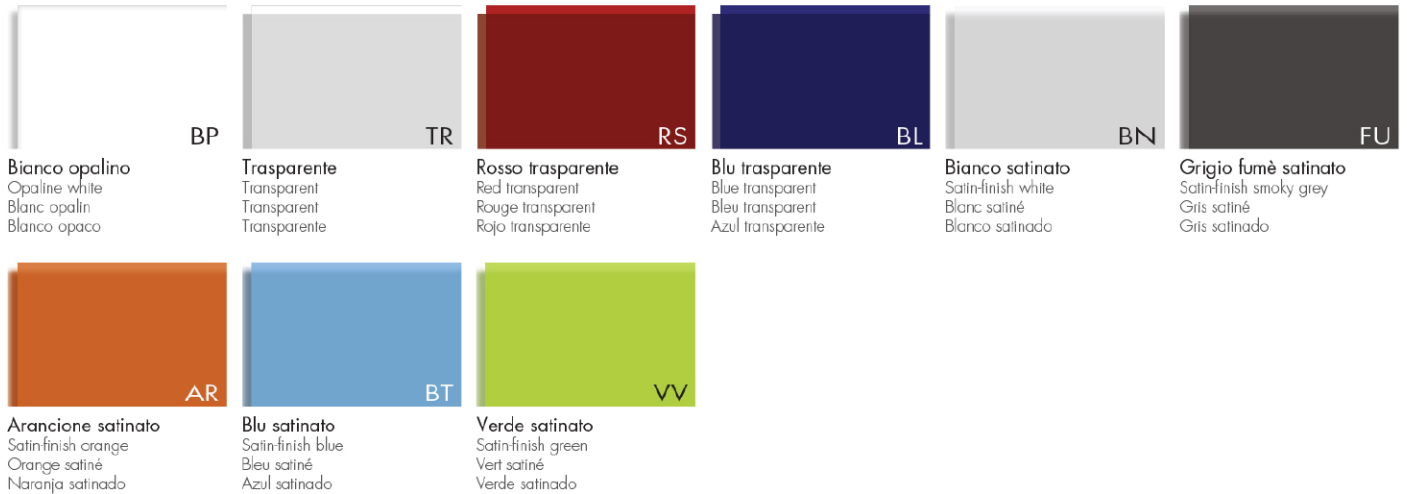

Varianti

Variants | Variantes | Opciones

COFR **Colore fronte**
Front colour
Couleur façade
Acabado de frente

Le finiture contenute nel presente listino sono puramente indicative e non sono di riferimento per le forniture del prodotto.

Due to the printing process, finishes shown in this price list are for illustration only. The finish on the final item may differ slightly from the printed illustration.

Les finitions contenues dans ce tarif ne sont pas contractuelles - les photos ne pouvant rendre la parfaite réalité.

Los acabados contenidos en esta lista de precios son puramente indicativos y no son de referencia para los suministros del producto.

Finishes | Finitions | Acabados

MTC

Metacrilato

Acrylic | Méthacrylate | Metacrilato

Bianco opalino
Opaline white
Blanc opalin
Blanco opaco

Trasparente
Transparent
Transparent
Transparente

Rosso trasparente
Red transparent
Rouge transparent
Rojo transparente

Blu trasparente
Blue transparent
Bleu transparent
Azul transparente