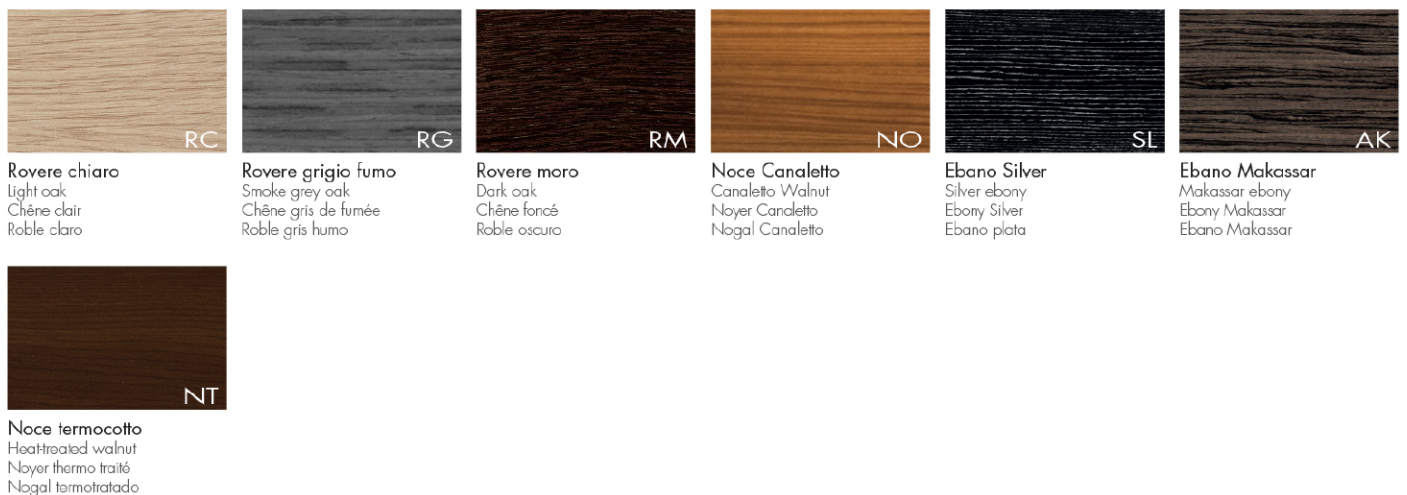

LGN

Legno

Wood | Bois | Madera

Rovere chiaro
Light oak
Chêne clair
Roble claro

Rovere grigio fumo
Smoke grey oak
Chêne gris de fumée
Roble gris humo

Rovere moro
Dark oak
Chêne foncé
Roble oscuro

Noce Canaletto
Canaletto Walnut
Noyer Canaletto
Nogal Canaletto

Ebano Silver
Silver ebony
Ebony Silver
Ebano plata

Ebano Makassar
Makassar ebony
Ebony Makassar
Ebano Makassar

Noce termocotto
Heat-treated walnut
Noyer thermo traité
Nogal termotratado

Varianti

Variants | Variantes | Opciones

COFR **Colore fronte**
Front colour
Couleur façade
Acabado de frente

Le finiture contenute nel presente listino sono puramente indicative e non sono di riferimento per le forniture del prodotto.

Due to the printing process, finishes shown in this price list are for illustration only. The finish on the final item may differ slightly from the printed illustration.

Les finitions contenues dans ce tarif ne sont pas contractuelles - les photos ne pouvant rendre la parfaite réalité.

Los acabados contenidos en esta lista de precios son puramente indicativos y no son de referencia para los suministros del producto.