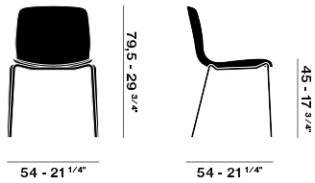

Alfa

4 Gambe
/4 Legs