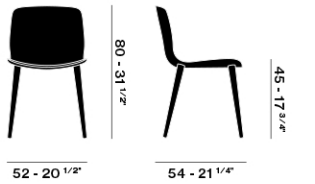

## Alfa

Telaio 4 gambe in legno massello  
/4 Legs wooden frame

Sedia con scocca in polipropilene, con rivestimento anteriore in tessuto, similpelle, pelle o interamente rivestita. Base 4 gambe in legno massello di frassino laccato.