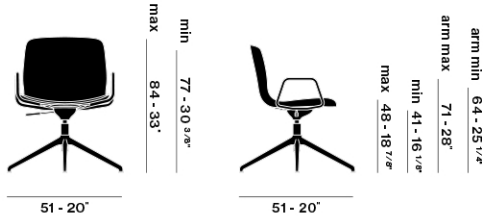

## Alfa

4 Razze in alluminio girevole "Office" con braccioli  
/4 Star swivel aluminium base "Office" with armrests

Sedia con scocca in polipropilene, con rivestimento anteriore in tessuto, similpelle, pelle o interamente rivestita. Base girevole a 4 razze "Office" con braccioli in alluminio verniciato a polveri o lucidato a polveri o lucidata.