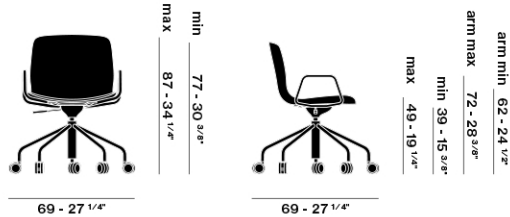

## Alfa

5 Razze in acciaio "Classic" con braccioli  
/5 Star steel base "Classic" with armrests

Sedia con scocca in polipropilene, con rivestimento anteriore in tessuto, similpelle, pelle o interamente rivestita. Base a 5 razze "Classic" con braccioli in acciaio verniciato a polveri o lucidato.