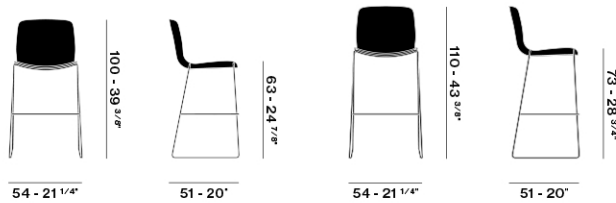

## Alfa

Sgabello con base a slitta  
/Sled base stool

Sgabello con scocca in polipropilene, con rivestimento anteriore in tessuto, similpelle, pelle o interamente rivestita. Base a slitta in acciaio verniciato a polveri o, su richiesta, cromato.