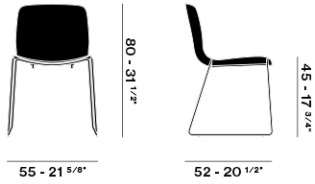

## Alfa

Slitta  
/Sled

Descrizione/Description

Sedia con scocca in polipropilene, con rivestimento anteriore in tessuto, similpelle, pelle o interamente rivestita. Base a slitta in acciaio verniciato a polveri o, su richiesta, cromato.