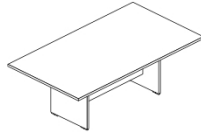

**gamba sottopiano**  
panel leg under top  
pied sous plateau  
costado bajo tapa mesas

## Dattilo | returns | retours | alas

H 73.4

L 120/140/160/180/200 - P 80/90

H 73.4

L 80/100/120/140/160/180/200 - P 60

## Tavoli riunione | meeting tables | tables de réunion | mesas de juntas

H 73.4

Ø 100/120

L 210/280 - P 120

## Tavolini da caffè | coffee tables | tables basses | mesitas

H 40

L/P 60 L 120 - P 60