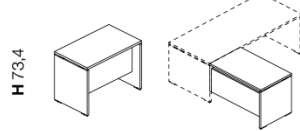

**gamba sottopiano**  
panel leg under top  
pied sous plateau  
costado bajo tapa mesas

## Dattilo | returns | retours | alas

H 73.4

L 120/140/160/180/200 - P 80/90

H 73.4

L 80/100/120/140/160/180/200 - P 60