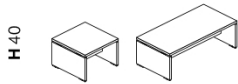

## Dattilo | returns | retours | alas

H 73.4

L 120/140/160/180/200 - P 80/90

H 73.4

L 80/100/120/140/160/180/200 - P 60

## Tavoli riunione | meeting tables | tables de réunion | mesas de juntas

H 73.4

Ø 100/120

L 210/280 - P 120

## Tavolini da caffè | coffee tables | tables basses | mesitas

H 40

L/P 60 L 120 - P 60