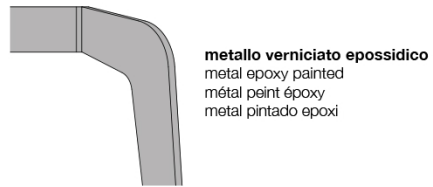

Piani | desk tops | plateaux | sobres

Gambe | legs | pieds | patas

gli screen sono possono essere sia fissi che mobili, disponibili nelle finiture: melaminico, gofrato, metacrilato, tessuto, OSB

screens can be fixed or mobile, available in the following finishes: Italian melamine, embossed, acrylic, fabric, OSB

les écrans peuvent être fixes ou mobiles, disponibles dans les finitions: mélaminé, gaufré, méthacrylate, tissu, OSB

los paneles pueden ser fijos o móviles, disponibles en los siguientes acabados: melaminico, lacado, metacrilato, tejido, OSB