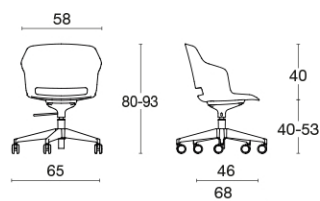

CLOP

ABRA

DorigoDesign / 2018

UNI EN 1335 TIPO B / CAM / Omologazione classe 1IM* / Garanzia: 5 ANNI

Sedia operativa / visitatore / sgabello tecnico

Poltroncina con scocca in polipropilene rinforzato, con possibilità di sedile imbottito e rivestito, schienale rivestito con supporto lombare regolabile per un utilizzo operativo, oppure ancora completamente rivestita. Disponibile su base 5 razze in polipropilene nero o bianco, o alluminio, con semplice elevazione a gas, o meccanismo oscillante libero o knee-tilt. La versione contavoletta in Hpl girevole è perfetta per sale conferenze, riunioni e per il mondo scolastico. Per una versione meeting la base è in alluminio lucido, o verniciato nero o bianco su 4 razze con ruote. La versione sgabello tecnico adatta ai tavoli alti o laboratori è dotata di un appoggiatesta cromato. La gamma CLOP è molto ampia e presenta anche diversi telai fissi, cromati o verniciati, in legno, versione panca e sgabello da bar (vedere sezione Comunità e Attesa).

base 5 razze elevazione a gas