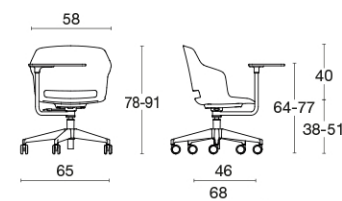

base 5 razze elevazione a gas tavoletta girevole 360°