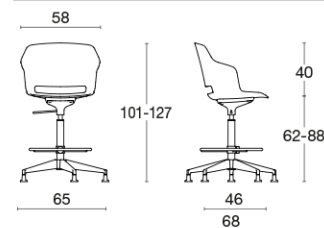

base 5 razze elevazione a gas poggiapiedi

struttura

polipropilene

base in nylon bianco / nylon nero / alluminio lucido / alluminio verniciato / nero / alluminio verniciato bianco