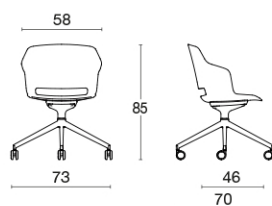

base 4 razze girevole