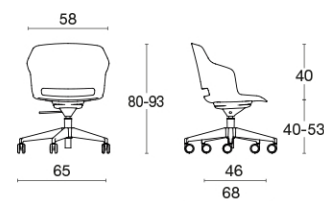

base 5 razze meccanismo oscillante