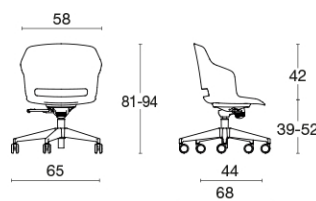

base 5 razze meccanismo knee-tilt