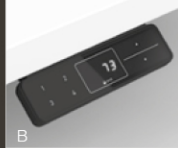

Piani e strutture | Desk tops and structures | Plateaux et structures | Sobres y estructuras

Spessore 3 cm - melaminico/legno
 3 cm (1 1/8") thick - Italian melamine/wood veneer
 3 cm d'épaisseur - mélaminé/bois
 3 cm de espesor - melaminico/madera

1 step
 1 step
 1 niveau
 1 step

Pulsantiera | Handswitch | Tableau | Mando de control

A) Pulsantiera semplice, B) pulsantiera con 4 memorie
 A) Basic handswitch, B) handswitch with 4 memories
 A) Tableau simple, B) tableau avec 4 mémoires
 A) Mando de control simple, B) mando de control con 4 memorias

Piede scrivania freestanding | Freestanding desk foot | Pied pour bureau individuel | Pie para mesa individual

A) Dritto simmetrico, B) Muretto
 A) Straight symmetrical, B) Solid leg
 A) Droit symétrique, B) Cloison
 A) Recto simétrico, B) Costado