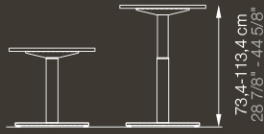

Piani e strutture | Desk tops and structures | Plateaux et structures | Sobres y estructuras

Spessore 3 cm - melaminico/legno
 3 cm (1 1/8") thick - Italian melamine/wood veneer
 3 cm d'épaisseur - mélaminé/bois
 3 cm de espesor - melaminico/madera

1 step
 1 step
 1 niveau
 1 step

Pulsantiera | Handswitch | Tableau | Mando de control

A) Pulsantiera semplice, B) pulsantiera con 4 memorie
 A) Basic handswitch, B) handswitch with 4 memories
 A) Tableau simple, B) tableau avec 4 mémoires
 A) Mando de control simple, B) mando de control con 4 memorias

Scrivanie | Desks | Bureaux | Mesas

L 180/200 - P 80/90 cm
W 70 7/8"-78 3/4" - D 31 1/2"-35 3/8"

L 180/200 - P 80/90 cm
W 70 7/8"-78 3/4" - D 31 1/2"-35 3/8"

Mobili di servizio | Service units | Meuble retour | Muebles de servicio

L 141,6/180/190 - P 58 cm
W 55 3/4"-70 7/8"-74 3/4" - D 22 7/8"