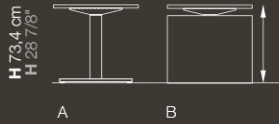

Piede scrivania freestanding | Freestanding desk foot | Pied pour bureau individuel | Pie para mesa individual

A) Dritto simmetrico, B) Muretto
A) Straight symmetrical, B) Solid leg
A) Droit symétrique, B) Cloison
A) Recto simétrico, B) Costado