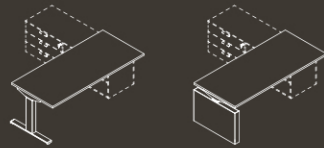

Piede scrivania freestanding | Freestanding desk foot | Pied pour bureau individuel | Pie para mesa individual

A) Dritto simmetrico, B) Muretto
 A) Straight symmetrical, B) Solid leg
 A) Droit symétrique, B) Cloison
 A) Recto simétrico, B) Costado

Scrivanie | Desks | Bureaux | Mesas

L 180/200 - P 80/90 cm
W 70 7/8"-78 3/4" - D 31 1/2"-35 3/8"

L 180/200 - P 80/90 cm
W 70 7/8"-78 3/4" - D 31 1/2"-35 3/8"

Mobili di servizio | Service units | Meuble retour | Muebles de servicio