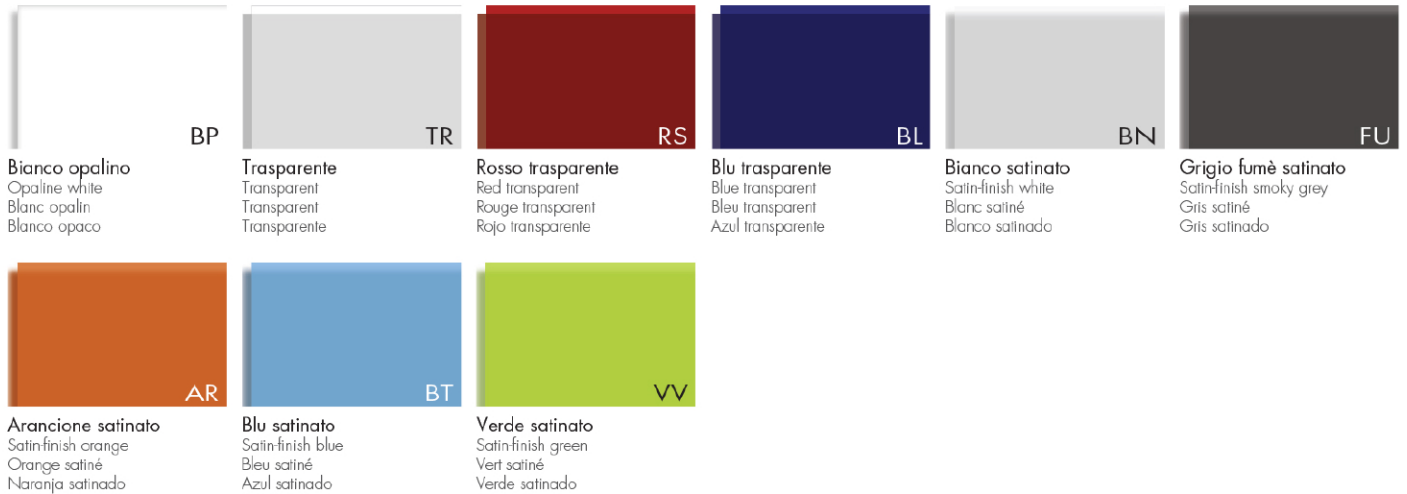

### Goffrato

Embossed | Gaufré | Lacado

 GW	 GZ	 GK	 GN	 GA	 GF
<b>Bianco</b> White Blanc Blanco	<b>Argento</b> Silver Argent Plata	<b>Grigio scuro</b> Dark grey Gris foncé Gris oscuro	<b>Noisette</b> Noisette Noisette Noisette	<b>Ardesia</b> Ardesia Ardesia Pizarra	<b>Moka</b> Mocha Moka Cafe
 GY	 GX	 GQ	 GO	 GD	 GT
<b>Nero</b> Black Nair Negro	<b>Arancione</b> Orange Orange Naranja	<b>Rosso "F"</b> Red "F" Rouge "F" Rojo "F"	<b>Rubino</b> Ruby Rubis Rubi	<b>Indaco</b> Indigo Indigo Azul Indigo	<b>Azzurro</b> Blue Bleu Azul
 GU	 GR				
<b>Verde</b> Green Vert Verde	<b>Cedro</b> Lime green Vert Cédrot Verde Cedro				

### Varianti

Variants | Variantes | Opciones

**COFR** **Colore fronte**  
Front colour  
Couleur façade  
Acabado de frente

### Metacrilato

Acrylic | Méthacrylate | Metacrilato

**Bianco opalino**  
Opaline white  
Blanc opalin  
Blanco opaco

**Trasparente**  
Transparent  
Transparent  
Transparente

**Rosso trasparente**  
Red transparent  
Rouge transparent  
Rojo transparente

### Metallo

Metal | Metal | Metal

**Bianco**  
White  
Blanc  
Blanco

**Talco**  
Talco  
Talco  
Talco

**Grigio**  
Grey  
Gris  
Gris

**Sabbia**  
Cream  
Sable  
Arena

**Noisette**  
Noisette  
Noisette  
Noisette