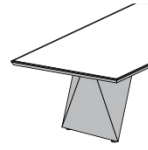

basamento a diamante - alluminio
diamond-shaped base - aluminium
base à diamant - aluminium
base en forma de diamante - aluminio

Scrivanie | desks | bureaux | mesas