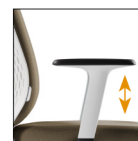

Schienale imbottito/Padded backrest

Schienale flessibile  
Flexible backrest

Schienale bianco  
White backrest

Schienale nero  
Black backrest

Schienale imbottito  
Padded backrest

Sedile alzo gas  
Seat height adjustment

Bracciolo fisso bianco  
White fixed backrest

Bracciolo fisso nero  
Black fixed backrest

1D bracciolo regolabile  
bianco  
1D white adjustable  
armrest

PU Pad  
1D bracciolo regolabile  
nero  
1D black adjustable  
armrest