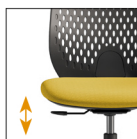

Schienale imbottito/Padded backrest

Schienale flessibile  
Flexible backrest

Schienale bianco  
White backrest

Schienale nero  
Black backrest

Schienale imbottito  
Padded backrest

Sedile alzo gas  
Seat height adjustment

Bracciolo fisso bianco  
White fixed backrest

Bracciolo fisso nero  
Black fixed backrest

1D bracciolo regolabile  
bianco  
1D white adjustable  
armrest

PU Pad  
1D bracciolo regolabile  
nero  
1D black adjustable  
armrest