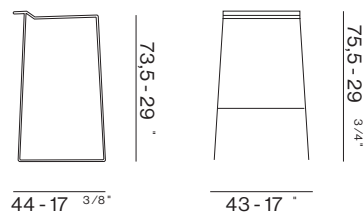

ALTO HIGH

Specifiche tecniche Technical Features