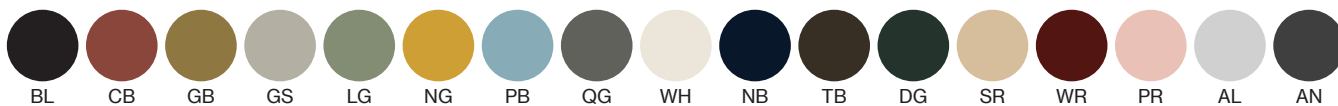

Specifiche tecniche Technical Features

1. Base con inserto in polipropilene per pavimenti duri o delicati.  
Base with polypropylene insert for hard or delicate floors.
2. Struttura metallica in filo di ferro trafilato crudo lucido FE 360 B, Ø 12 con percentuale media di ferro riciclato del 33,2%. Telaio verniciato a polveri termoindurenti a base di resine poliesteri per la prevenzione della proliferazione microbica.  
Metal structure in polished raw drawn iron wire FE 360 B, Ø 12 with an average percentage of recycled iron of 33,2%. Thermosetting powder-coated frame based on polyester resins to prevent microbial proliferation.
3. Seduta metallica in lamiera di ferro riciclato del 33,2% forata a laser, piegata e verniciata a polveri termoindurenti a base di resine poliesteri per la prevenzione della proliferazione microbica. Disponibile anche con seduta rivestita in tessuto, similpelle o pelle.  
Metal seat made of 33,2% recycled iron sheet, laser-drilled, bent and powder-coated with polyester resin-based thermosetting powders to prevent microbial proliferation. Also available with seat upholstered in fabric, imitation leather or leather.

Finiture Finishes

Colori struttura Frame colors VERNICIATO A POLVERE POWDER COATED

Dettagli spedizione Shipment details

Sovrapponibile Stackable	1	2	0,21m <sup>3</sup>	21kg
Rivestimento Upholstered	1	1	0,21m <sup>3</sup>	10,5kg

## Legenda Colori Colors Legend

BL - Black

CB - Copped Brown

GB - Green Brown

GS - Grey Silk

LG - Light Olive Green

NG - Nugget Gold

PB - Pewter Blue