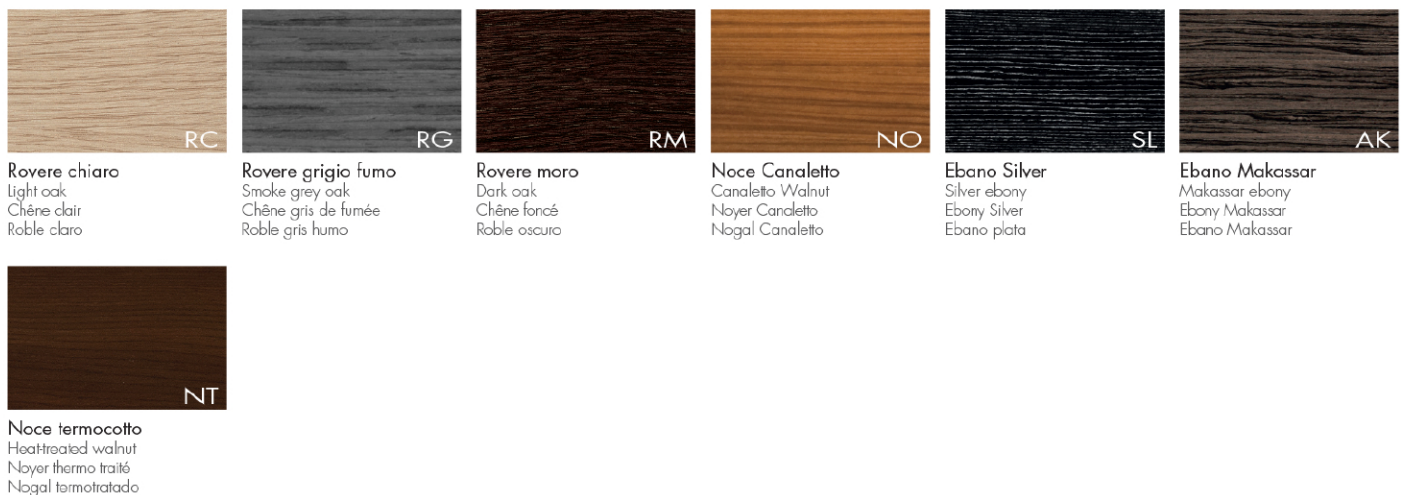

Los acabados contenidos en esta lista de precios son puramente indicativos y no son de referencia para los suministros del producto.

Finishes | Finitions | Acabados

MTC

Metacrilato

Acrylic | Méthacrylate | Metacrilato

Varianti

Variants | Variantes | Opciones

COFR **Colore fronte**
Front colour
Couleur façade
Acabado de frente

LGN

Legno

Wood | Bois | Madera

Varianti

Variants | Variantes | Opciones

COFR **Colore fronte**
Front colour
Couleur façade
Acabado de frente

Le finiture contenute nel presente listino sono puramente indicative e non sono di riferimento per le forniture del prodotto.
Due to the printing process, finishes shown in this price list are for illustration only. The finish on the final item may differ slightly from the printed illustration.
Les finitions contenues dans ce tarif ne sont pas contractuelles - les photos ne pouvant rendre la parfaite réalité.
Los acabados contenidos en esta lista de precios son puramente indicativos y no son de referencia para los suministros del producto.

EPX

Metallo

Metal | Metal | Metal

Bianco
White
Blanc
Blanco

Talco
Talco
Talco
Talco

Grigio
Grey
Gris
Gris

Sabbia
Cream
Sable
Arena

Noisette
Noisette
Noisette
Noisette