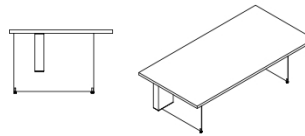

Piani | desk tops | plateaux | sobres

senza profilo - legno/melaminico
without profile - wood veneer/Italian melamine
sans profil - bois/mélangé
sin perfil - madera/melaminico

con profilo - legno/melaminico/cuoio/vetro/gres
with profile - wood veneer/Italian melamine/leather/glass/porcelain tiles
avec profil - bois/mélangé/cuir/verre/grès cérame
con perfil - madera/melaminico/cuero/vidrio/gres porcelánico

Struttura | structure | structure | estructura

modesty a tutta altezza
full-height modesty panel
voile de fond toute hauteur
faldón altura total

modesty rialzato di 250 mm
250 mm raised modesty panel
voile de fond relevé de 250 mm
faldón elevado de 250 mm