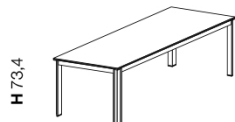

Gambe | legs | pieds | patas

sezione a L, in alluminio (anche brill)
L section, aluminium (also brill)
section L, en aluminium (également brill)
sección en L, en aluminio (también brill)

sezione a L, in alluminio con inserto in melaminico o legno (anche brill)
L section, aluminium with Italian melamine or wood insert (also brill)
section L, en aluminium avec insert en mélaminé ou bois (également brill)
sección en L, en aluminio con inserto de melaminico o madera (también brill)

sezione quadrata, in alluminio (anche brill)
square section, aluminium (also brill)
section carrée, en aluminium (également brill)
sección cuadrada, en aluminio (también brill)

Scrivanie | desks | bureaux | mesas

H 73,4

L 110/130/150/170/190/210 - P 70/90

Dattilo | returns | retours | alas

H 73,4

L 80/100/120 - P 60

Tavoli riunione | meeting tables | tables de réunion | mesas de juntas

H 73,4

L/P 90/110

La colección Zefiro incluye "paretine" modulares que se pueden equipar con repisas y contenedores colgantes

Dove non specificato le misure sono espresse in cm | Where not specified, measurements are expressed in cm | Sauf indication contraire, les mesures sont exprimées en cm | Cuando no se especifica, las medidas se expresarán en cm