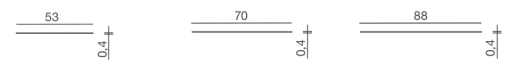

Basi in tondino Rod steel bases

- Bianco/White
- Giallo/Yellow
- Arancio/Orange
- Tortora/Dove-colour
- Lava

Piani tavolo Table tops

- Bianco/White

Basi tonde Round bases

- Bianco/White
- Giallo/Yellow
- Arancio/Orange
- Tortora/Dove-colour
- Lava

- Giallo/Yellow

- Tortora
- Dove-colour

- Cromata/Chromed

- Arancio/Orange

- Lava

PIANI TAVOLO - TABLE TOPS

BASI IN TONDINO - ROD STEEL BASES

PIANI TAVOLO - TABLE TOPS