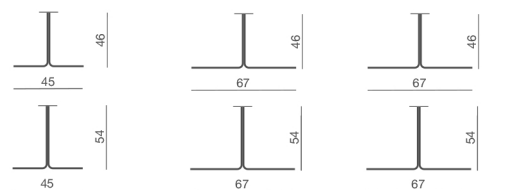

- Giallo/Yellow

- Tortora
- Dove-colour

- Cromata/Chromed

- Arancio/Orange

- Lava

PIANI TAVOLO - TABLE TOPS

BASI IN TONDINO - ROD STEEL BASES

PIANI TAVOLO - TABLE TOPS