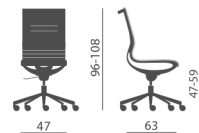

Versioni Plus
Plus versions