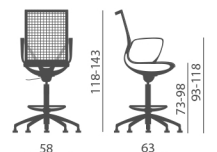

Sillón operativo, confidente y reuniones con estructura en polipropileno reforzado con fibra de vidrio en color blanco o negro y malla transpirable en color negro, beige, gris y verde. Versión PLUS con cojín acolchado y extraible en asiento y respaldo.

Versioni rete  
Mesh versions

Versioni Plus  
Plus versions

Versioni rete  
Mesh versions

Particolare leggero  
meccanismo oscillante  
Light tilting mechanism  
detail

Particolare senza bracciolo  
Without arm detail