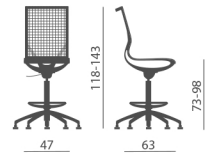

Sillón operativo, confidente y reuniones con estructura en polipropileno reforzado con fibra de vidrio en color blanco o negro y malla transpirable en color negro, beige, gris y verde. Versión PLUS con cojín acolchado y extraible en asiento y respaldo.

Versioni rete  
Mesh versions

Versioni Plus  
Plus versions

Versioni rete  
Mesh versions

Particolare leggero  
meccanismo oscillante  
Light tilting mechanism  
detail

Particolare senza bracciolo  
Without arm detail