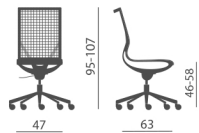

Poltrona operativa, visitatore, conferenza con struttura in polipropilene rinforzato fibra vetro nei colori bianco o nero, in rete traspirante nei colori nero, beige, grigio, verde. Versione PLUS con cuscino sedile e schienale imbottito, rivestito e removibile.

Task, visitor and conference armchair with fiberglass reinforced polypropylene structure, available in white or black finish, breathable mesh available in black, beige, grey and green colours. PLUS version with upholstered and detachable cushion for seat and back.

Fauteuil opératif, visiteur ou conférence avec châssis en polypropylène renforcé avec fibre de verre, disponible en blanc ou noir. Finitions disponibles: en résille transpirante noir, beige, gris, vert ou en version PLUS avec coussin supplémentaire amovible, pour assise et dossier, garnis e revêtu.

Büro- und Besucherstuhl mit Struktur aus glasfaserverstärktem Polypropylen weiss oder schwarz, mit atmungsaktiver Netzbespannung in den Farben schwarz, beige, grau, grün. Die Ausführung PLUS ist mit gepolstertem und abnehmbaren Sitz- und Rückenkissen.

Sillón operativo, confidente y reuniones con estructura en polipropileno reforzado con fibra de vidrio en color blanco o negro y malla transpirable en color negro, beige, gris y verde. Versión PLUS con cojín acolchado y extraible en asiento y respaldo.

Versioni rete
Mesh versions