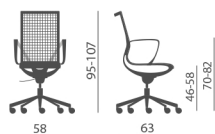

Poltrona operativa, visitatore, conferenza con struttura in polipropilene rinforzato fibra vetro nei colori bianco o nero, in rete traspirante nei colori nero, beige, grigio, verde. Versione PLUS con cuscino sedile e schienale imbottito, rivestito e removibile.

Task, visitor and conference armchair with fiberglass reinforced polypropylene structure, available in white or black finish, breathable mesh available in black, beige, grey and green colours. PLUS version with upholstered and detachable cushion for seat and back.

Fauteuil opératif, visiteur ou conférence avec châssis en polypropylène renforcé avec fibre de verre, disponible en blanc ou noir. Finitions disponibles: en résille transpirante noir, beige, gris, vert ou en version PLUS avec coussin supplémentaire amovible, pour assise et dossier, garnis e revêtu.

Büro- und Besucherstuhl mit Struktur aus glasfaserverstärktem Polypropylen weiss oder schwarz, mit atmungsaktiver Netzbespannung in den Farben schwarz, beige, grau, grün. Die Ausführung PLUS ist mit gepolstertem und abnehmbaren Sitz- und Rückenkissen.

Sillón operativo, confidente y reuniones con estructura en polipropileno reforzado con fibra de vidrio en color blanco o negro y malla transpirable en color negro, beige, gris y verde. Versión PLUS con cojín acolchado y extraible en asiento y respaldo.

Versioni rete
Mesh versions