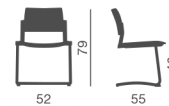

Sedia impilabile multiuso

- telai a 4 gambe o slitta, con o senza braccioli
- versioni con scocche in polipropilene bianco, grigio, nero
- versioni con sedile imbottito
- versioni con sedile e schienale imbottiti

Multipurpose stack chair

- 4-legs frames or cantilever bases, with or without arms
- versions with white, grey or black polypropylene shells
- versions with padded seat
- versions with padded seat and back

Chaise multi-usages, empilable

- piétements à 4-pieds ou luge, avec ou sans accoudoirs
- versions avec coques en polypropylène blanc, gris ou noir
- versions avec assise garnie
- versions avec assise et dossier garnis

Stapelbarer Mehrzweckstuhl

- 4-Fuss-Gestell oder Freischwinger, mit oder ohne Armlehnen
- Schale aus Polypropylen in den Farben weiß, grau, schwarz
- Polstersitz
- Sitz und Rücken gepolstert

Silla apilable multiuso

- estructuras a 4 patas o patín, con o sin brazos
- versiones con carcasas en polipropileno blanco, gris o negro
- versiones con asiento tapizado
- versiones con asiento y respaldo tapizados

Polipropilene Polypropylene