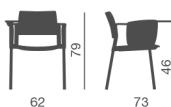

Sedia impilabile multiuso

- telai a 4 gambe o slitta, con o senza braccioli
- versioni con scocche in polipropilene bianco, grigio, nero
- versioni con sedile imbottito
- versioni con sedile e schienale imbottiti

Multipurpose stack chair

- 4-legs frames or cantilever bases, with or without arms
- versions with white, grey or black polypropylene shells
- versions with padded seat
- versions with padded seat and back

Chaise multi-usages, empilable

- piétements à 4-pieds ou luge, avec ou sans accoudoirs
- versions avec coques en polypropylène blanc, gris ou noir
- versions avec assise garnie
- versions avec assise et dossier garnis

Stapelbarer Mehrzweckstuhl

- 4-Fuss-Gestell oder Freischwinger, mit oder ohne Armlehnen
- Schale aus Polypropylen in den Farben weiß, grau, schwarz
- Polstersitz
- Sitz und Rücken gepolstert

Silla apilable multiuso

- estructuras a 4 patas o patín, con o sin brazos
- versiones con carcasas en polipropileno blanco, gris o negro
- versiones con asiento tapizado
- versiones con asiento y respaldo tapizados

Polipropilene Polypropylene