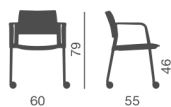

Sedia impilabile multiuso

- telai a 4 gambe o slitta, con o senza braccioli
- versioni con scocche in polipropilene bianco, grigio, nero
- versioni con sedile imbottito
- versioni con sedile e schienale imbottiti

Multipurpose stack chair

- 4-legs frames or cantilever bases, with or without arms
- versions with white, grey or black polypropylene shells
- versions with padded seat
- versions with padded seat and back

Chaise multi-usages, empilable

- piétements à 4-pieds ou luge, avec ou sans accoudoirs
- versions avec coques en polypropylène blanc, gris ou noir
- versions avec assise garnie
- versions avec assise et dossier garnis

Stapelbarer Mehrzweckstuhl

- 4-Fuss-Gestell oder Freischwinger, mit oder ohne Armlehnen
- Schale aus Polypropylen in den Farben weiß, grau, schwarz
- Polstersitz
- Sitz und Rücken gepolstert

Silla apilable multiuso

- estructuras a 4 patas o patín, con o sin brazos
- versiones con carcasas en polipropileno blanco, gris o negro
- versiones con asiento tapizado
- versiones con asiento y respaldo tapizados

Polipropilene Polypropylene