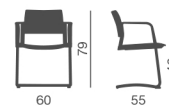

Sedia impilabile multiuso

- telai a 4 gambe o slitta, con o senza braccioli
- versioni con scocche in polipropilene bianco, grigio, nero
- versioni con sedile imbottito
- versioni con sedile e schienale imbottiti

Multipurpose stack chair

- 4-legs frames or cantilever bases, with or without arms
- versions with white, grey or black polypropylene shells
- versions with padded seat
- versions with padded seat and back

Chaise multi-usages, empilable

- piétements à 4-pieds ou luge, avec ou sans accoudoirs
- versions avec coques en polypropylène blanc, gris ou noir
- versions avec assise garnie
- versions avec assise et dossier garnis

Stapelbarer Mehrzweckstuhl

- 4-Fuss-Gestell oder Freischwinger, mit oder ohne Armlehnen
- Schale aus Polypropylen in den Farben weiß, grau, schwarz
- Polstersitz
- Sitz und Rücken gepolstert

Silla apilable multiuso

- estructuras a 4 patas o patín, con o sin brazos
- versiones con carcasas en polipropileno blanco, gris o negro
- versiones con asiento tapizado
- versiones con asiento y respaldo tapizados

Polipropilene Polypropylene