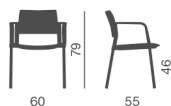

Sedia impilabile multiuso

- telai a 4 gambe o slitta, con o senza braccioli
- versioni con scocche in polipropilene bianco, grigio, nero
- versioni con sedile imbottito
- versioni con sedile e schienale imbottiti

Multipurpose stack chair

- 4-legs frames or cantilever bases, with or without arms
- versions with white, grey or black polypropylene shells
- versions with padded seat
- versions with padded seat and back

Chaise multi-usages, empilable

- piétements à 4-pieds ou luge, avec ou sans accoudoirs
- versions avec coques en polypropylène blanc, gris ou noir
- versions avec assise garnie
- versions avec assise et dossier garnis

Stapelbarer Mehrzweckstuhl

- 4-Fuss-Gestell oder Freischwinger, mit oder ohne Armlehnen
- Schale aus Polypropylen in den Farben weiß, grau, schwarz
- Polstersitz
- Sitz und Rücken gepolstert

Silla apilable multiuso

- estructuras a 4 patas o patín, con o sin brazos
- versiones con carcasas en polipropileno blanco, gris o negro
- versiones con asiento tapizado
- versiones con asiento y respaldo tapizados

Polipropilene Polypropylene