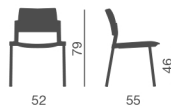

Sedia impilabile multiuso

- telai a 4 gambe o slitta, con o senza braccioli
- versioni con scocche in polipropilene bianco, grigio, nero
- versioni con sedile imbottito
- versioni con sedile e schienale imbottiti

Multipurpose stack chair

- 4-legs frames or cantilever bases, with or without arms
- versions with white, grey or black polypropylene shells
- versions with padded seat
- versions with padded seat and back

Chaise multi-usages, empilable

- piétements à 4-pieds ou luge, avec ou sans accoudoirs
- versions avec coques en polypropylène blanc, gris ou noir
- versions avec assise garnie
- versions avec assise et dossier garnis

Stapelbarer Mehrzweckstuhl

- 4-Fuss-Gestell oder Freischwinger, mit oder ohne Armlehnen
- Schale aus Polypropylen in den Farben weiß, grau, schwarz
- Polstersitz
- Sitz und Rücken gepolstert

Silla apilable multiuso

- estructuras a 4 patas o patín, con o sin brazos
- versiones con carcasas en polipropileno blanco, gris o negro
- versiones con asiento tapizado
- versiones con asiento y respaldo tapizados

Polipropilene Polypropylene