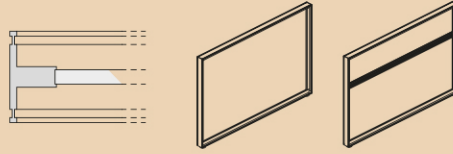

Mensola | Top | Support | Estante

Senza profilo - melaminico
Without profile - Italian melamine
Sans profil - mélaminé
Sin perfil - melaminico

Con profilo - vetro
With profile - glass
Avec profil - verre
Con perfil - vidrio

Pannello frontale | Frontal panel | Panneau frontal | Panel frontal

La parte frontale della reception è caratterizzata da un telaio in alluminio con sezione a "T" e pannelli in melaminico, goffrato, tessuto o metacrilato anche retrolaccato
The front of the reception desk features a T section aluminium frame with panels in different finishes: Italian melamine, embossed, fabric or acrylic (also backpainted)
La partie frontale de la réception est caractérisée par un châssis en aluminium avec section en "T" et panneaux disponibles en mélaminé, gaufré, tissu ou méthacrylate (également rétro-laqué)
La parte frontal del mueble de recepción está caracterizada por un marco de aluminio de sección en "T" y paneles disponibles en melaminico, lacado, tejido o metacrilato (también lacado por detrás)